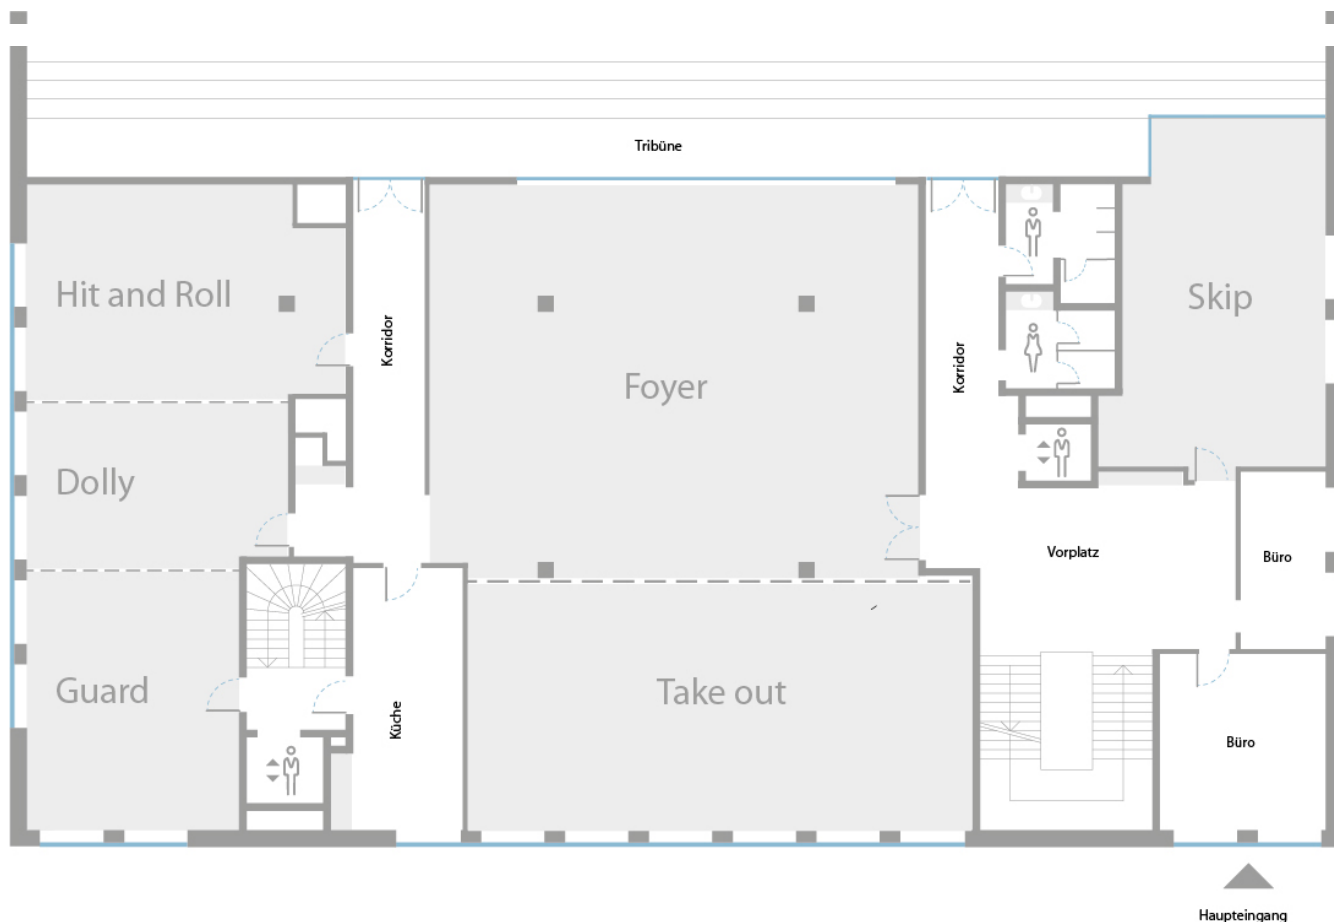

Seminarräume

Foyer	167 m ²	halber Tag ganzer Tag	CHF 450.00 CHF 780.00
Unser Foyer eignet sich perfekt für Apéros und Stehanlässe und bietet direkten Blick auf die Curling-Rinks.			
«Take-out»	107 m ²	halber Tag ganzer Tag	CHF 450.00 CHF 780.00
«Skip»	58 m ²	halber Tag ganzer Tag	CHF 250.00 CHF 380.00
«Hit and Roll»	57 m ²	halber Tag ganzer Tag	CHF 250.00 CHF 380.00
«Guard»	46 m ²	halber Tag ganzer Tag	CHF 250.00 CHF 380.00
«Dolly»	38 m ²	halber Tag ganzer Tag	CHF 250.00 CHF 380.00

Raumkombinationen

Foyer und «Take-out»	274 m ²	halber Tag ganzer Tag	CHF 880.00 CHF 1'550.00
«Guard», «Dolly», «Hit and Roll»	141 m ²	halber Tag ganzer Tag	CHF 660.00 CHF 1'000.00
«Guard» und «Dolly»	84 m ²	halber Tag ganzer Tag	CHF 400.00 CHF 600.00

Preise exkl. MwSt.

Raumeinrichtung

Konzertbestuhlung

«Take-out»	120 Personen
«Skip»	40 Personen
«Hit and Roll»	50 Personen
«Guard»	40 Personen
«Dolly»	28 Personen

Foyer + «Take-out» 200 Personen

«Guard» + «Dolly» +
«Hit and Roll» 120 Personen

«Guard» + «Dolly» 60 Personen

Seminarbestuhlung

«Take-out»	48 Personen
«Skip»	20 Personen
«Hit and Roll»	20 Personen
«Guard»	20 Personen
«Dolly»	12 Personen

Foyer + «Take-out» 120 Personen

«Guard» + «Dolly» +
«Hit and Roll» 50 Personen